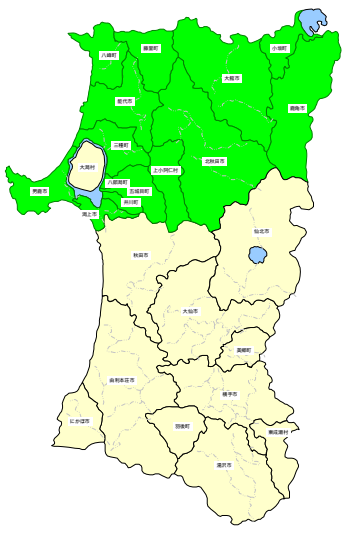

森林環境保全整備事業 米代川流域（秋田県） 概要図

凡	例
計画区界 (流域)	緑
事業区域	黄
森林整備	赤
市町村	青丸
原木市場	緑丸