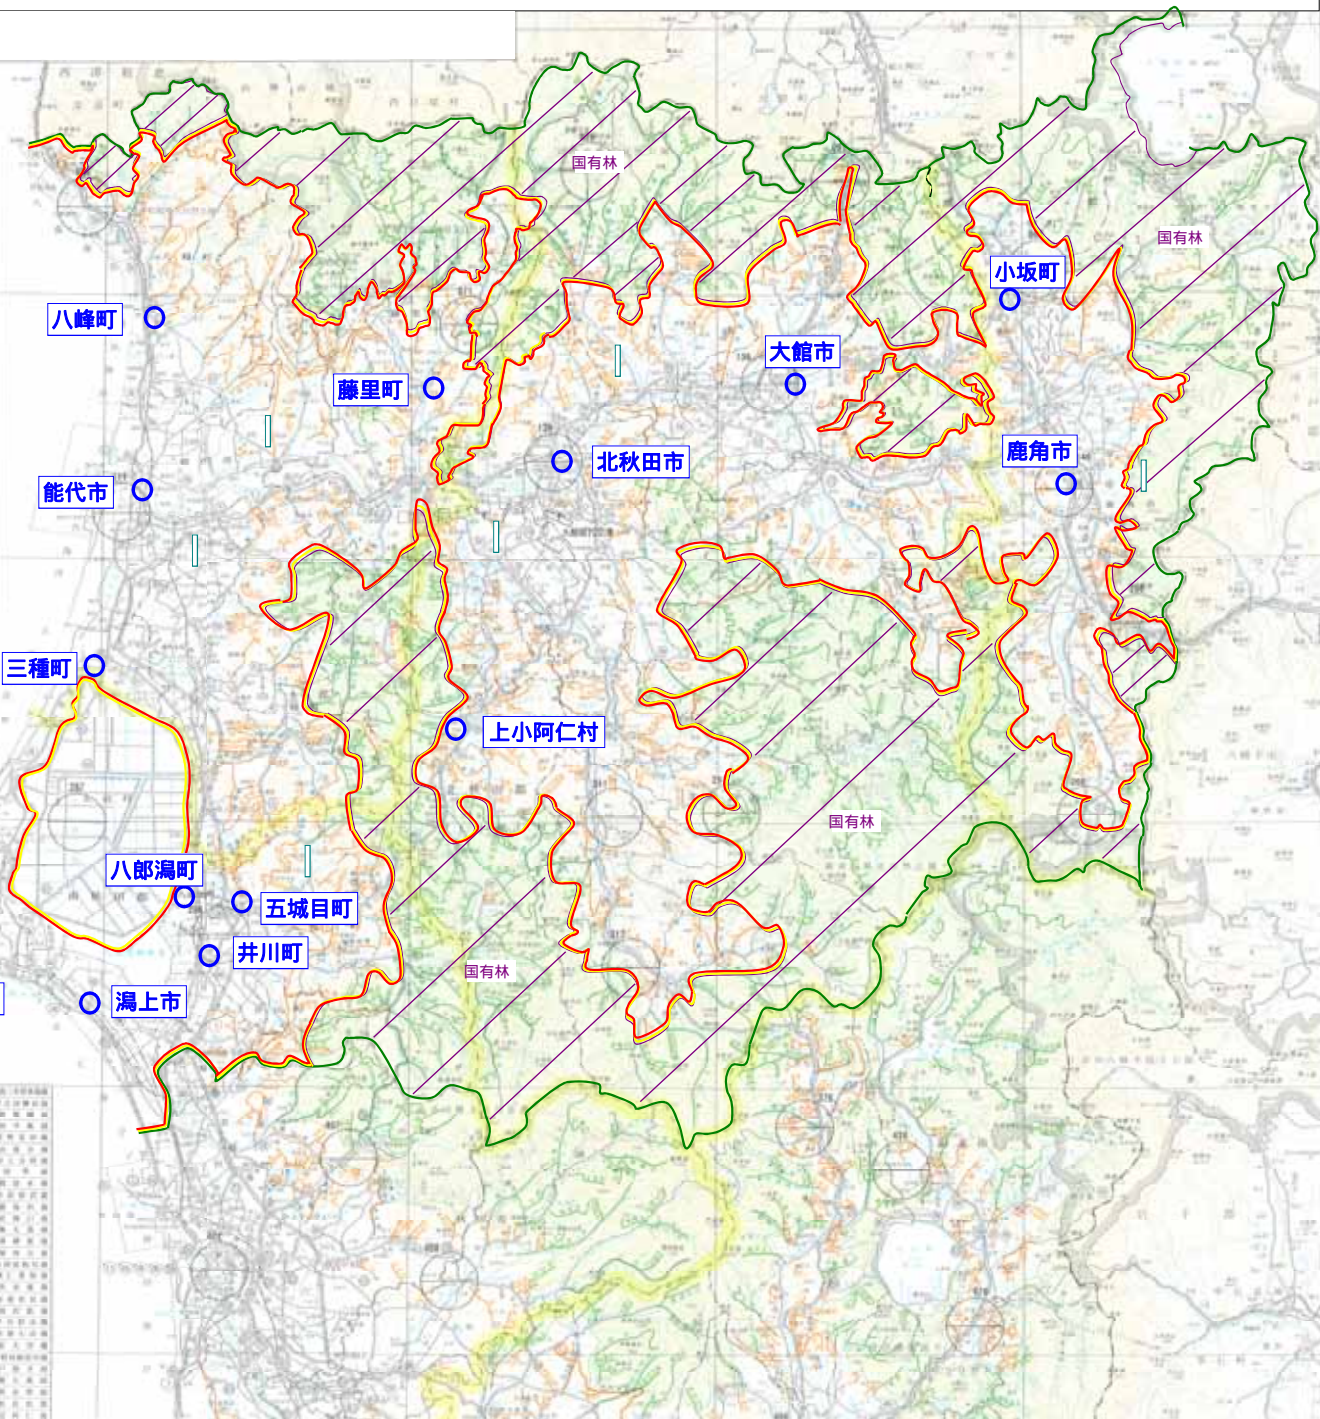

一般国道

路線番号	名称	起点	終点
1	東北	青森	秋田
2	秋田	秋田	秋田
3	山形	山形	山形
4	福島	福島	福島
5	茨城	茨城	茨城
6	栃木	栃木	栃木
7	群馬	群馬	群馬
8	埼玉	埼玉	埼玉
9	千葉	千葉	千葉
10	東京	東京	東京
11	神奈川	神奈川	神奈川
12	山梨	山梨	山梨
13	長野	長野	長野
14	新潟	新潟	新潟
15	富山	富山	富山
16	石川	石川	石川
17	福井	福井	福井
18	滋賀	滋賀	滋賀
19	岐阜	岐阜	岐阜
20	愛知	愛知	愛知
21	三重	三重	三重
22	奈良	奈良	奈良
23	和歌山	和歌山	和歌山
24	徳島	徳島	徳島
25	香川	香川	香川
26	高松	高松	高松
27	愛媛	愛媛	愛媛
28	高知	高知	高知
29	福岡	福岡	福岡
30	佐賀	佐賀	佐賀
31	熊本	熊本	熊本
32	大分	大分	大分
33	宮崎	宮崎	宮崎
34	鹿児島	鹿児島	鹿児島
35	沖縄	沖縄	沖縄