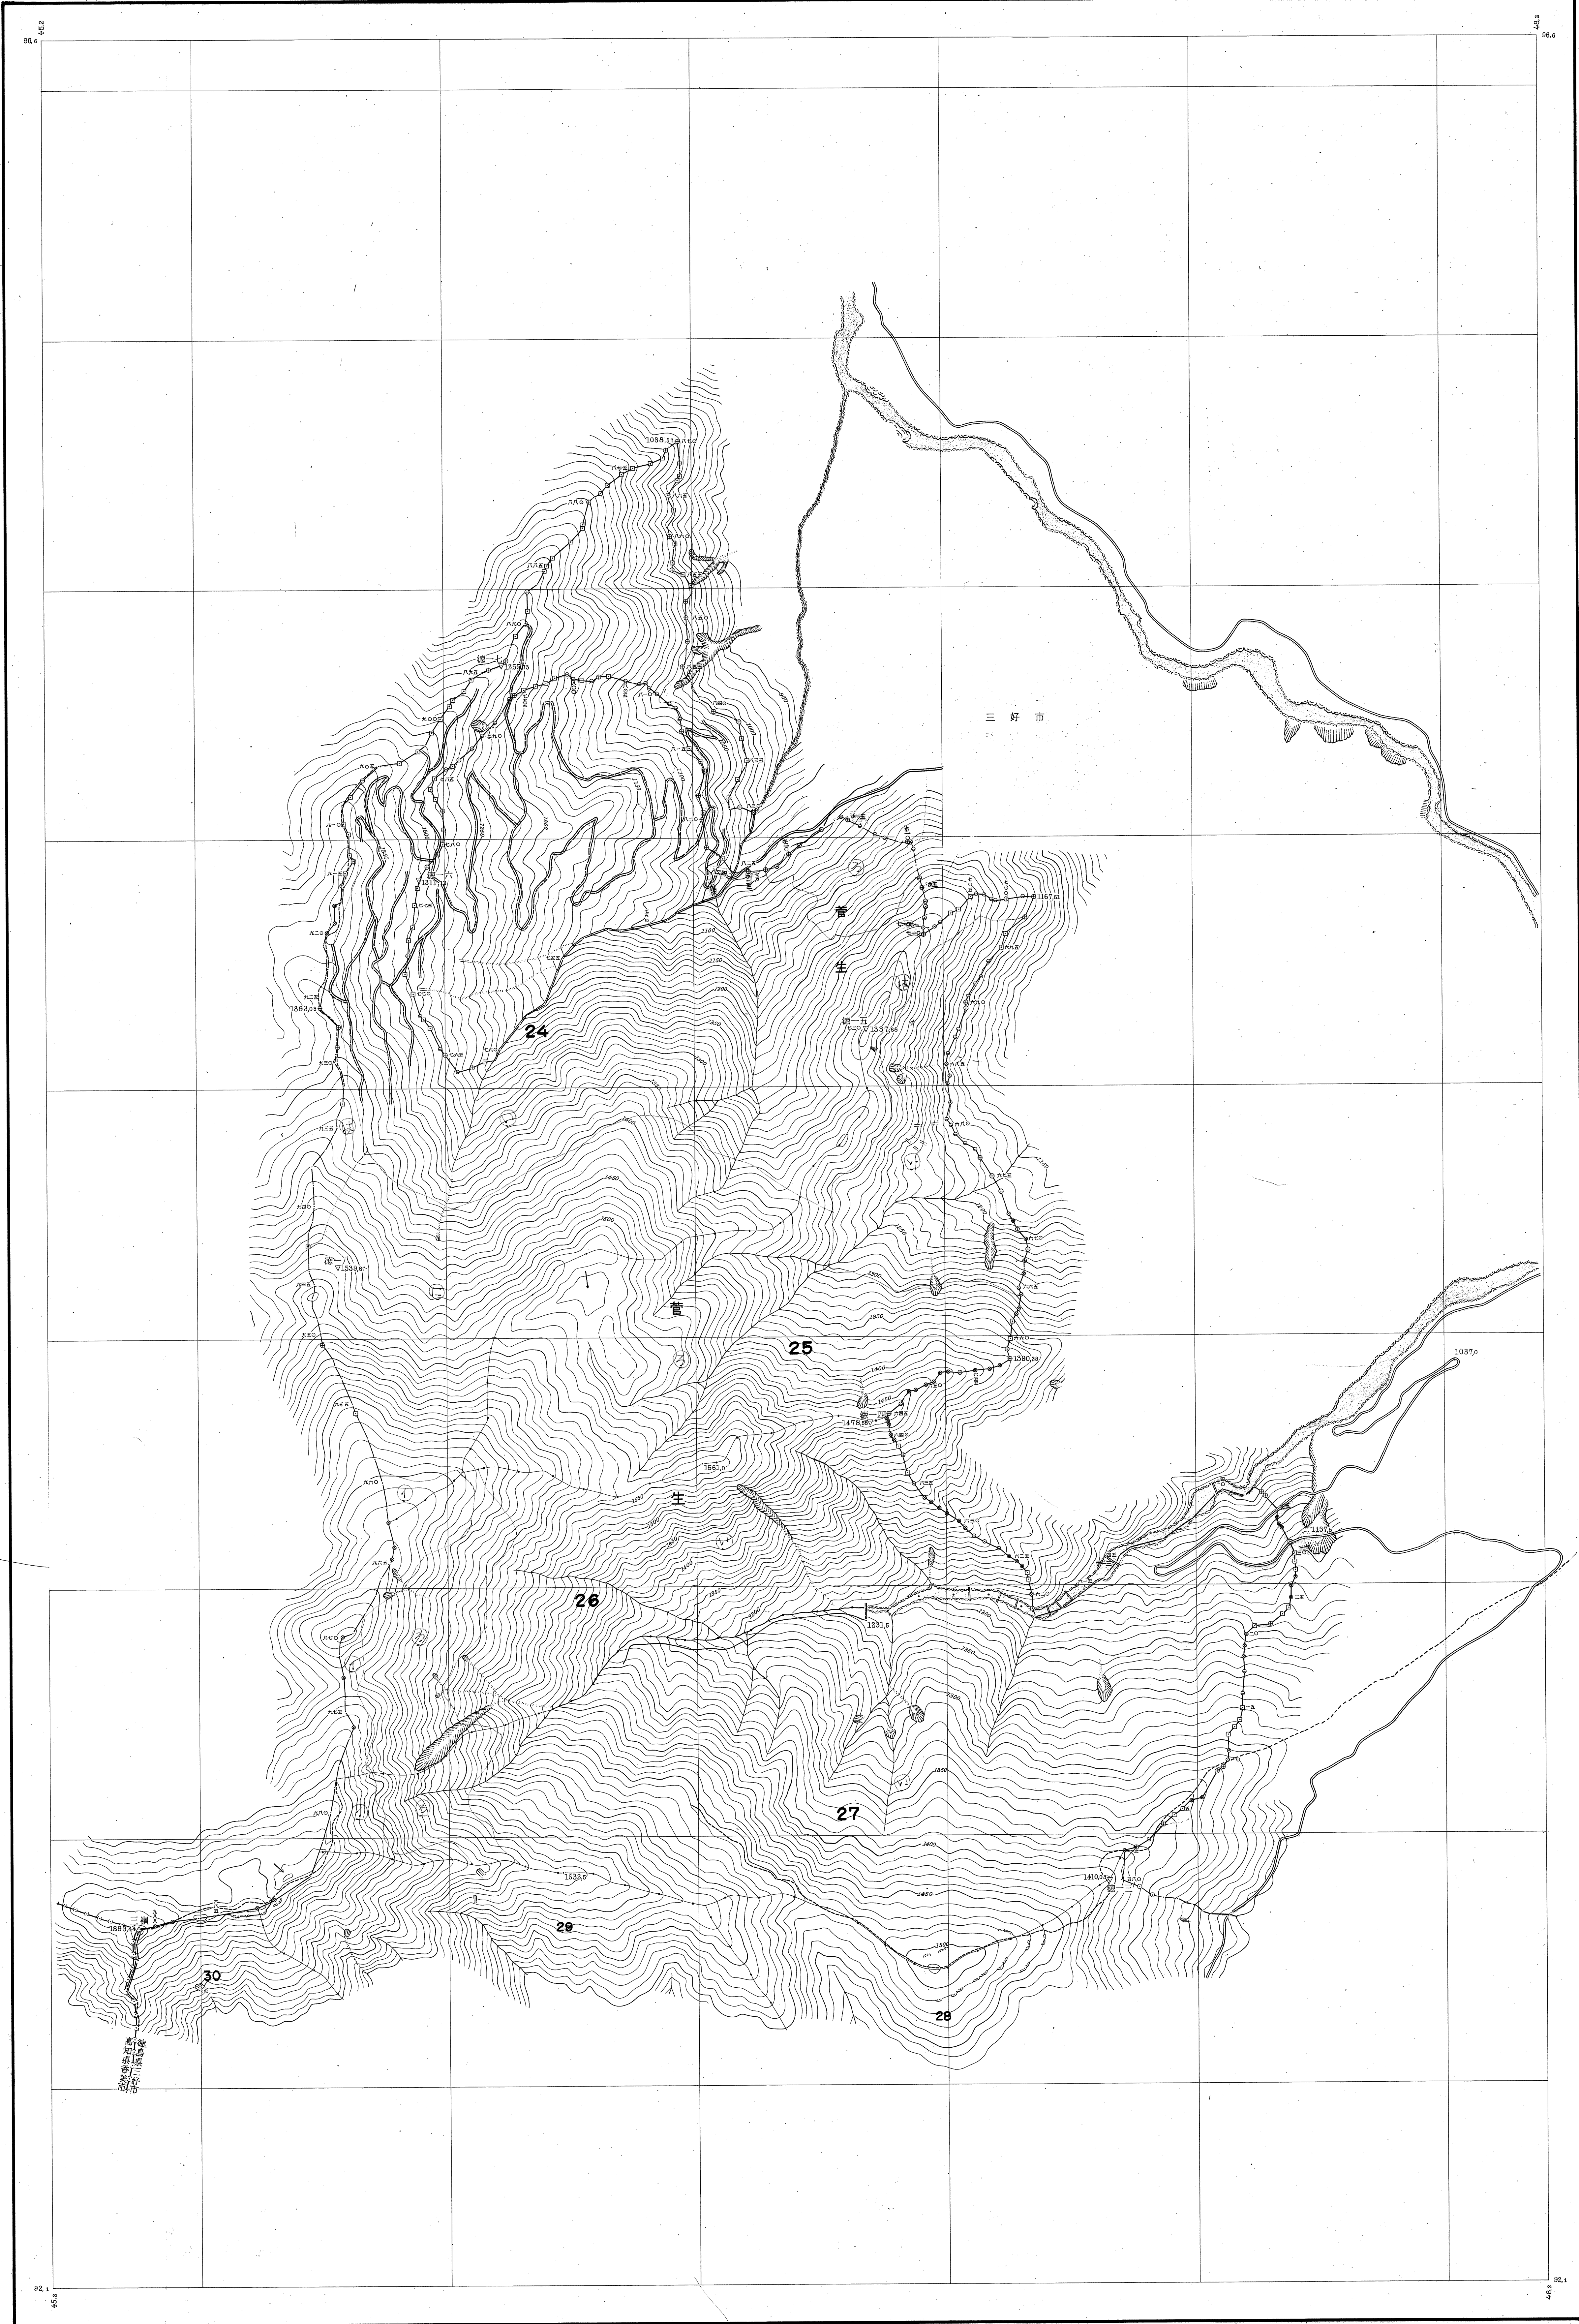

# 徳島営林署基本図 其七 (共三八面)

高知営林局

測 図 昭和35年2月  
 縮小方法 78.2x70.0%縮小  
 使用本頁 昭和37年5月撮影 (u-258)  
 C 6-4-7