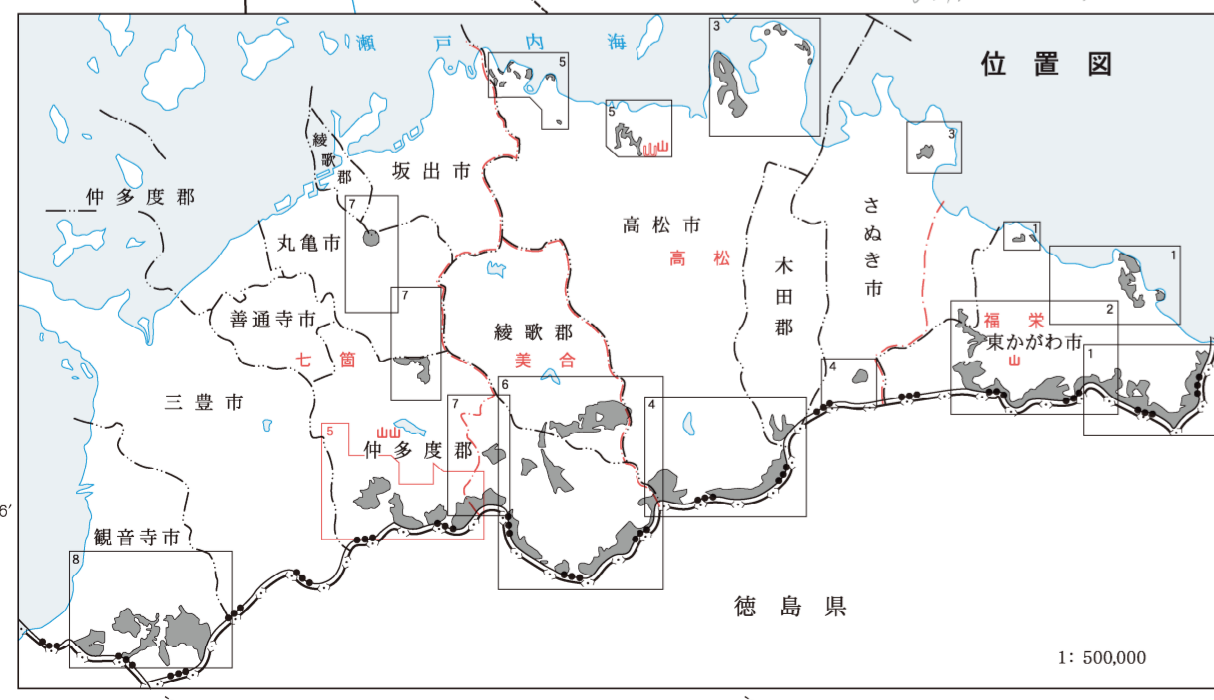

香川森林計画区  
第六次国有林野施業実施計画図  
香川森林管理事務所

8葉の内5  
令和2年度樹立

香川 35-39  
62-68

高松担当区

吉野・仁淀川広域流域  
吉野川森林計画区  
徳島森林管理署

七箇  
仲多度郡  
まんのう町

三好郡  
東みよし町

三好市

美合

重信・肱川広域流域  
香川森林計画区

重信・肱川広域流域  
香川森林計画区

重信・肱川広域流域  
香川森林計画区

七箇

高松

高松

高松