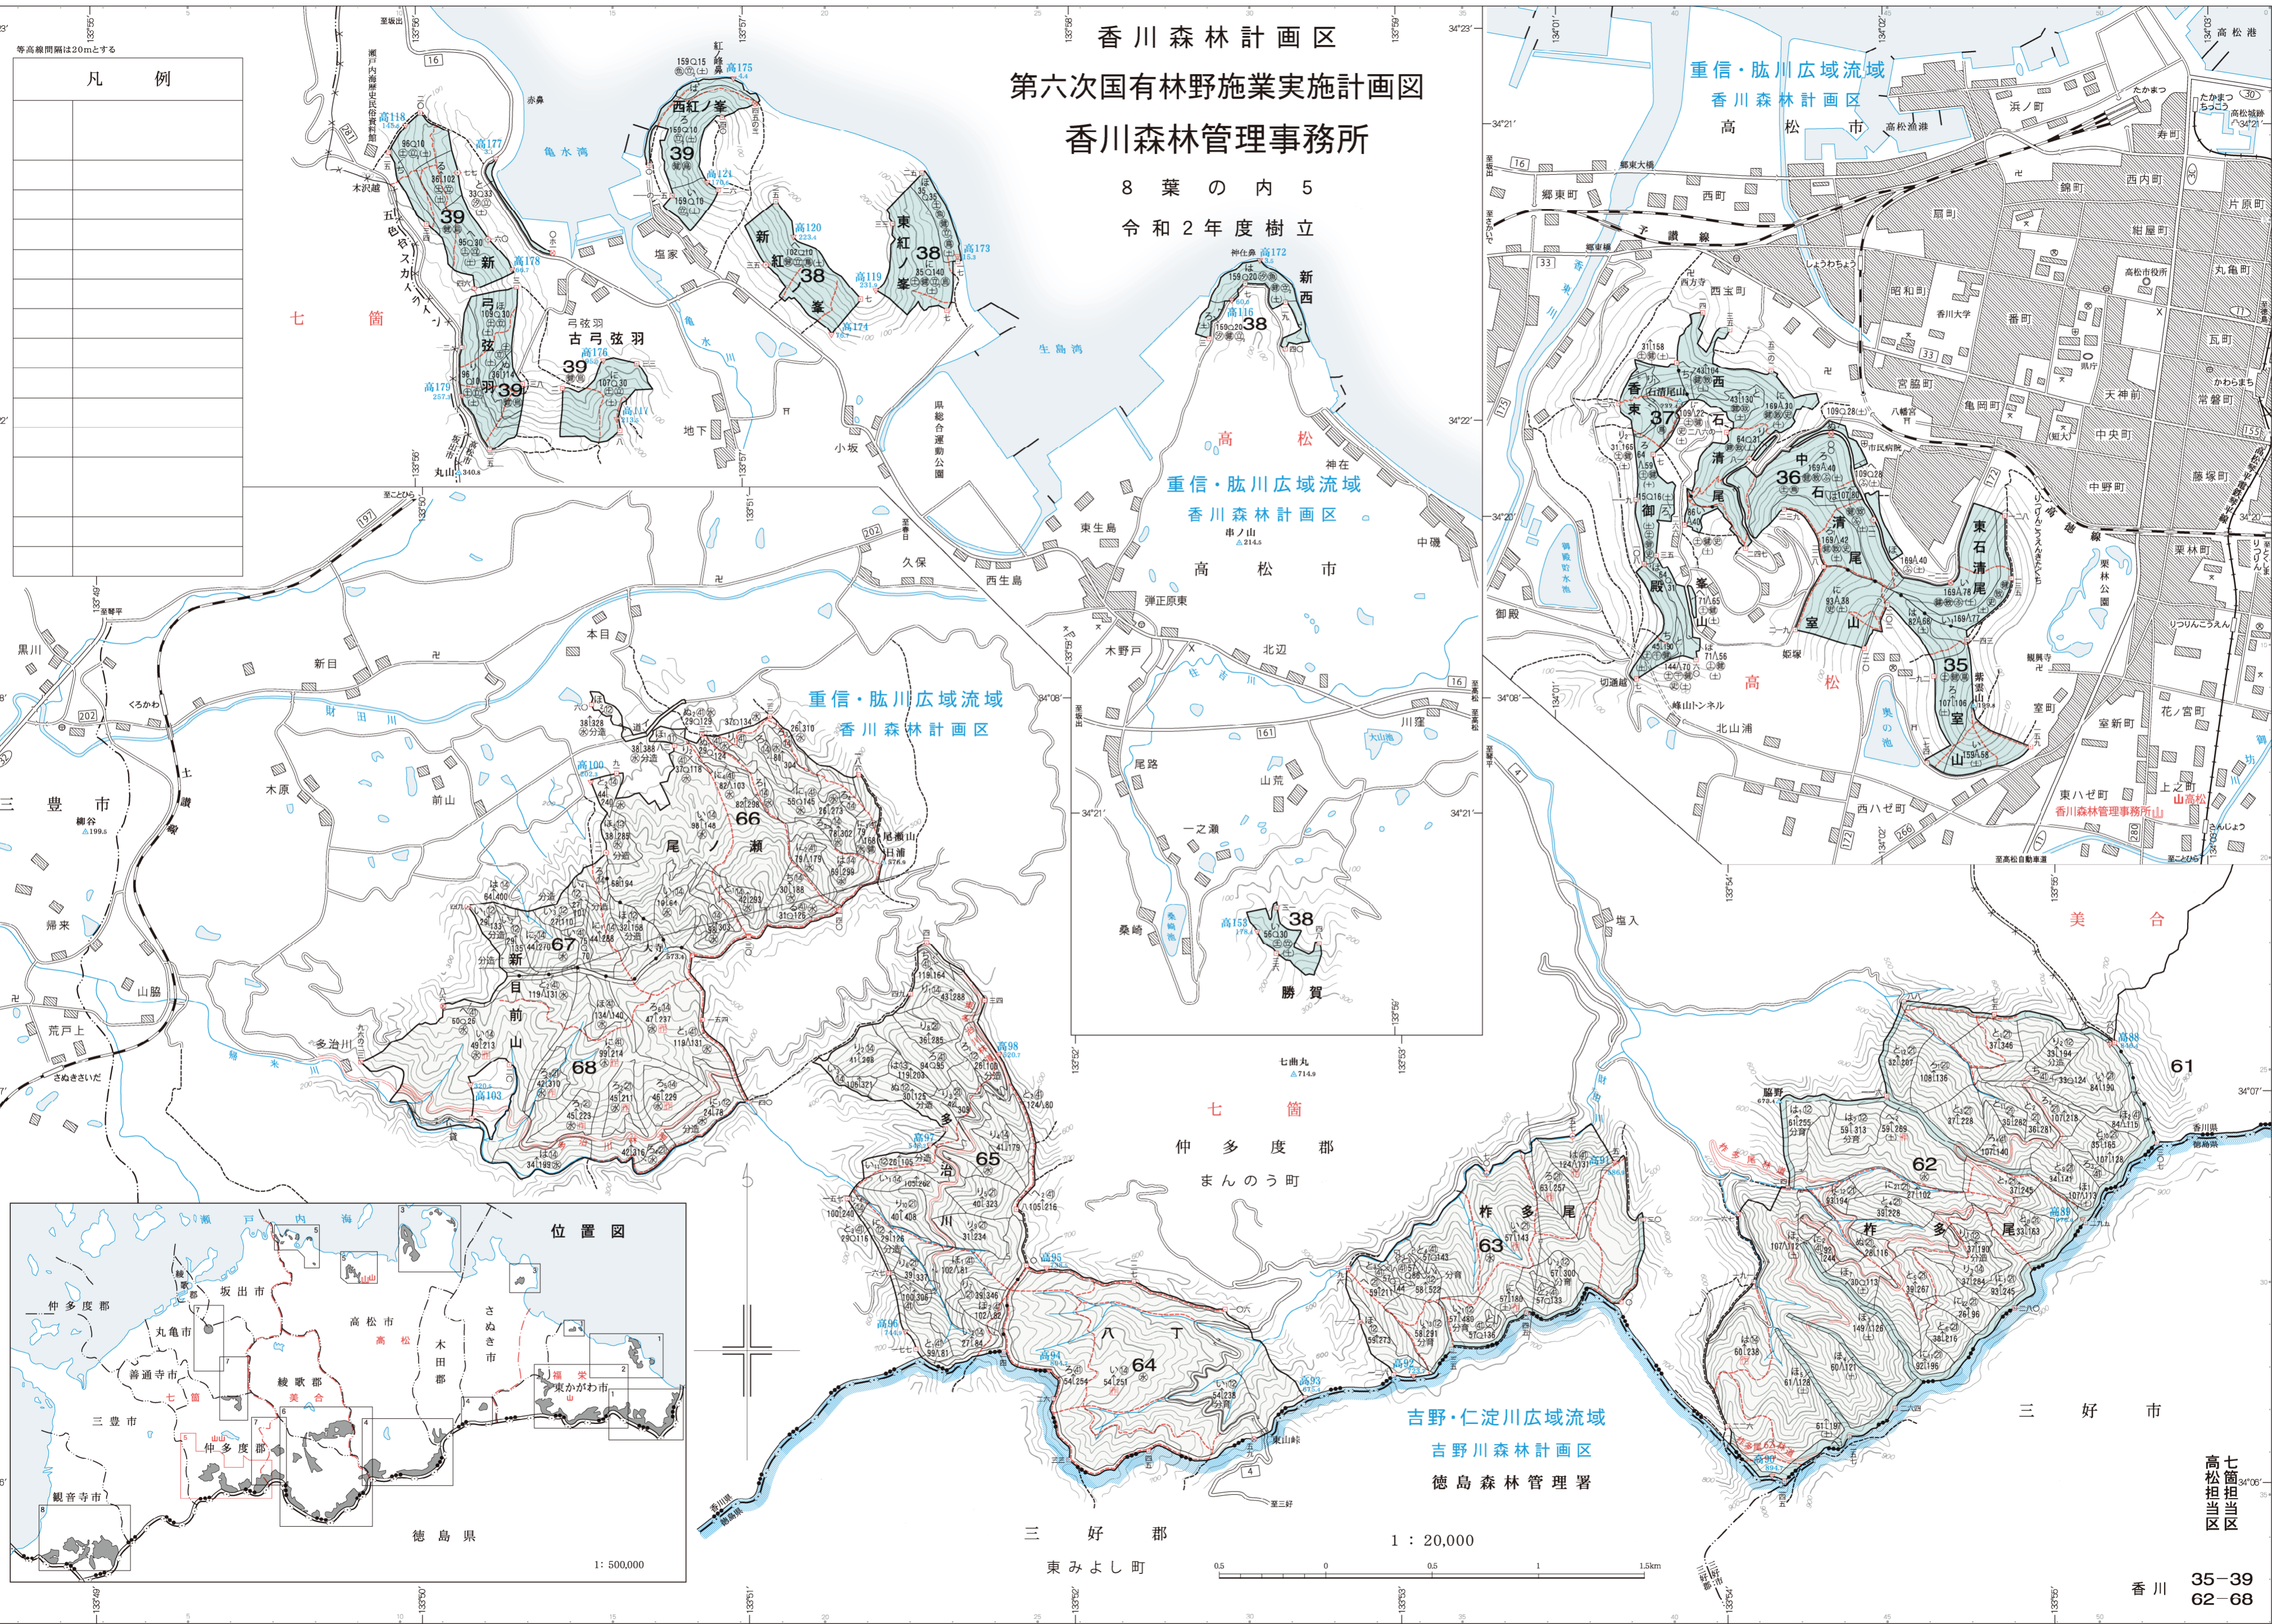

香川森林計画区  
第六次国有林野施業実施計画図  
香川森林管理事務所

8葉の内5  
令和2年度樹立

香川 35-39  
62-68

高松担当区

吉野・仁淀川広域流域  
吉野川森林計画区  
徳島森林管理署

七箇  
仲多度郡  
まんのう町

三好郡  
東みよし町

三好市

美合

重信・肱川広域流域  
香川森林計画区

重信・肱川広域流域  
香川森林計画区

重信・肱川広域流域  
香川森林計画区

七箇

高松

高松

高松

七箇

七箇

七箇

七箇

七箇

七箇

七箇

七箇