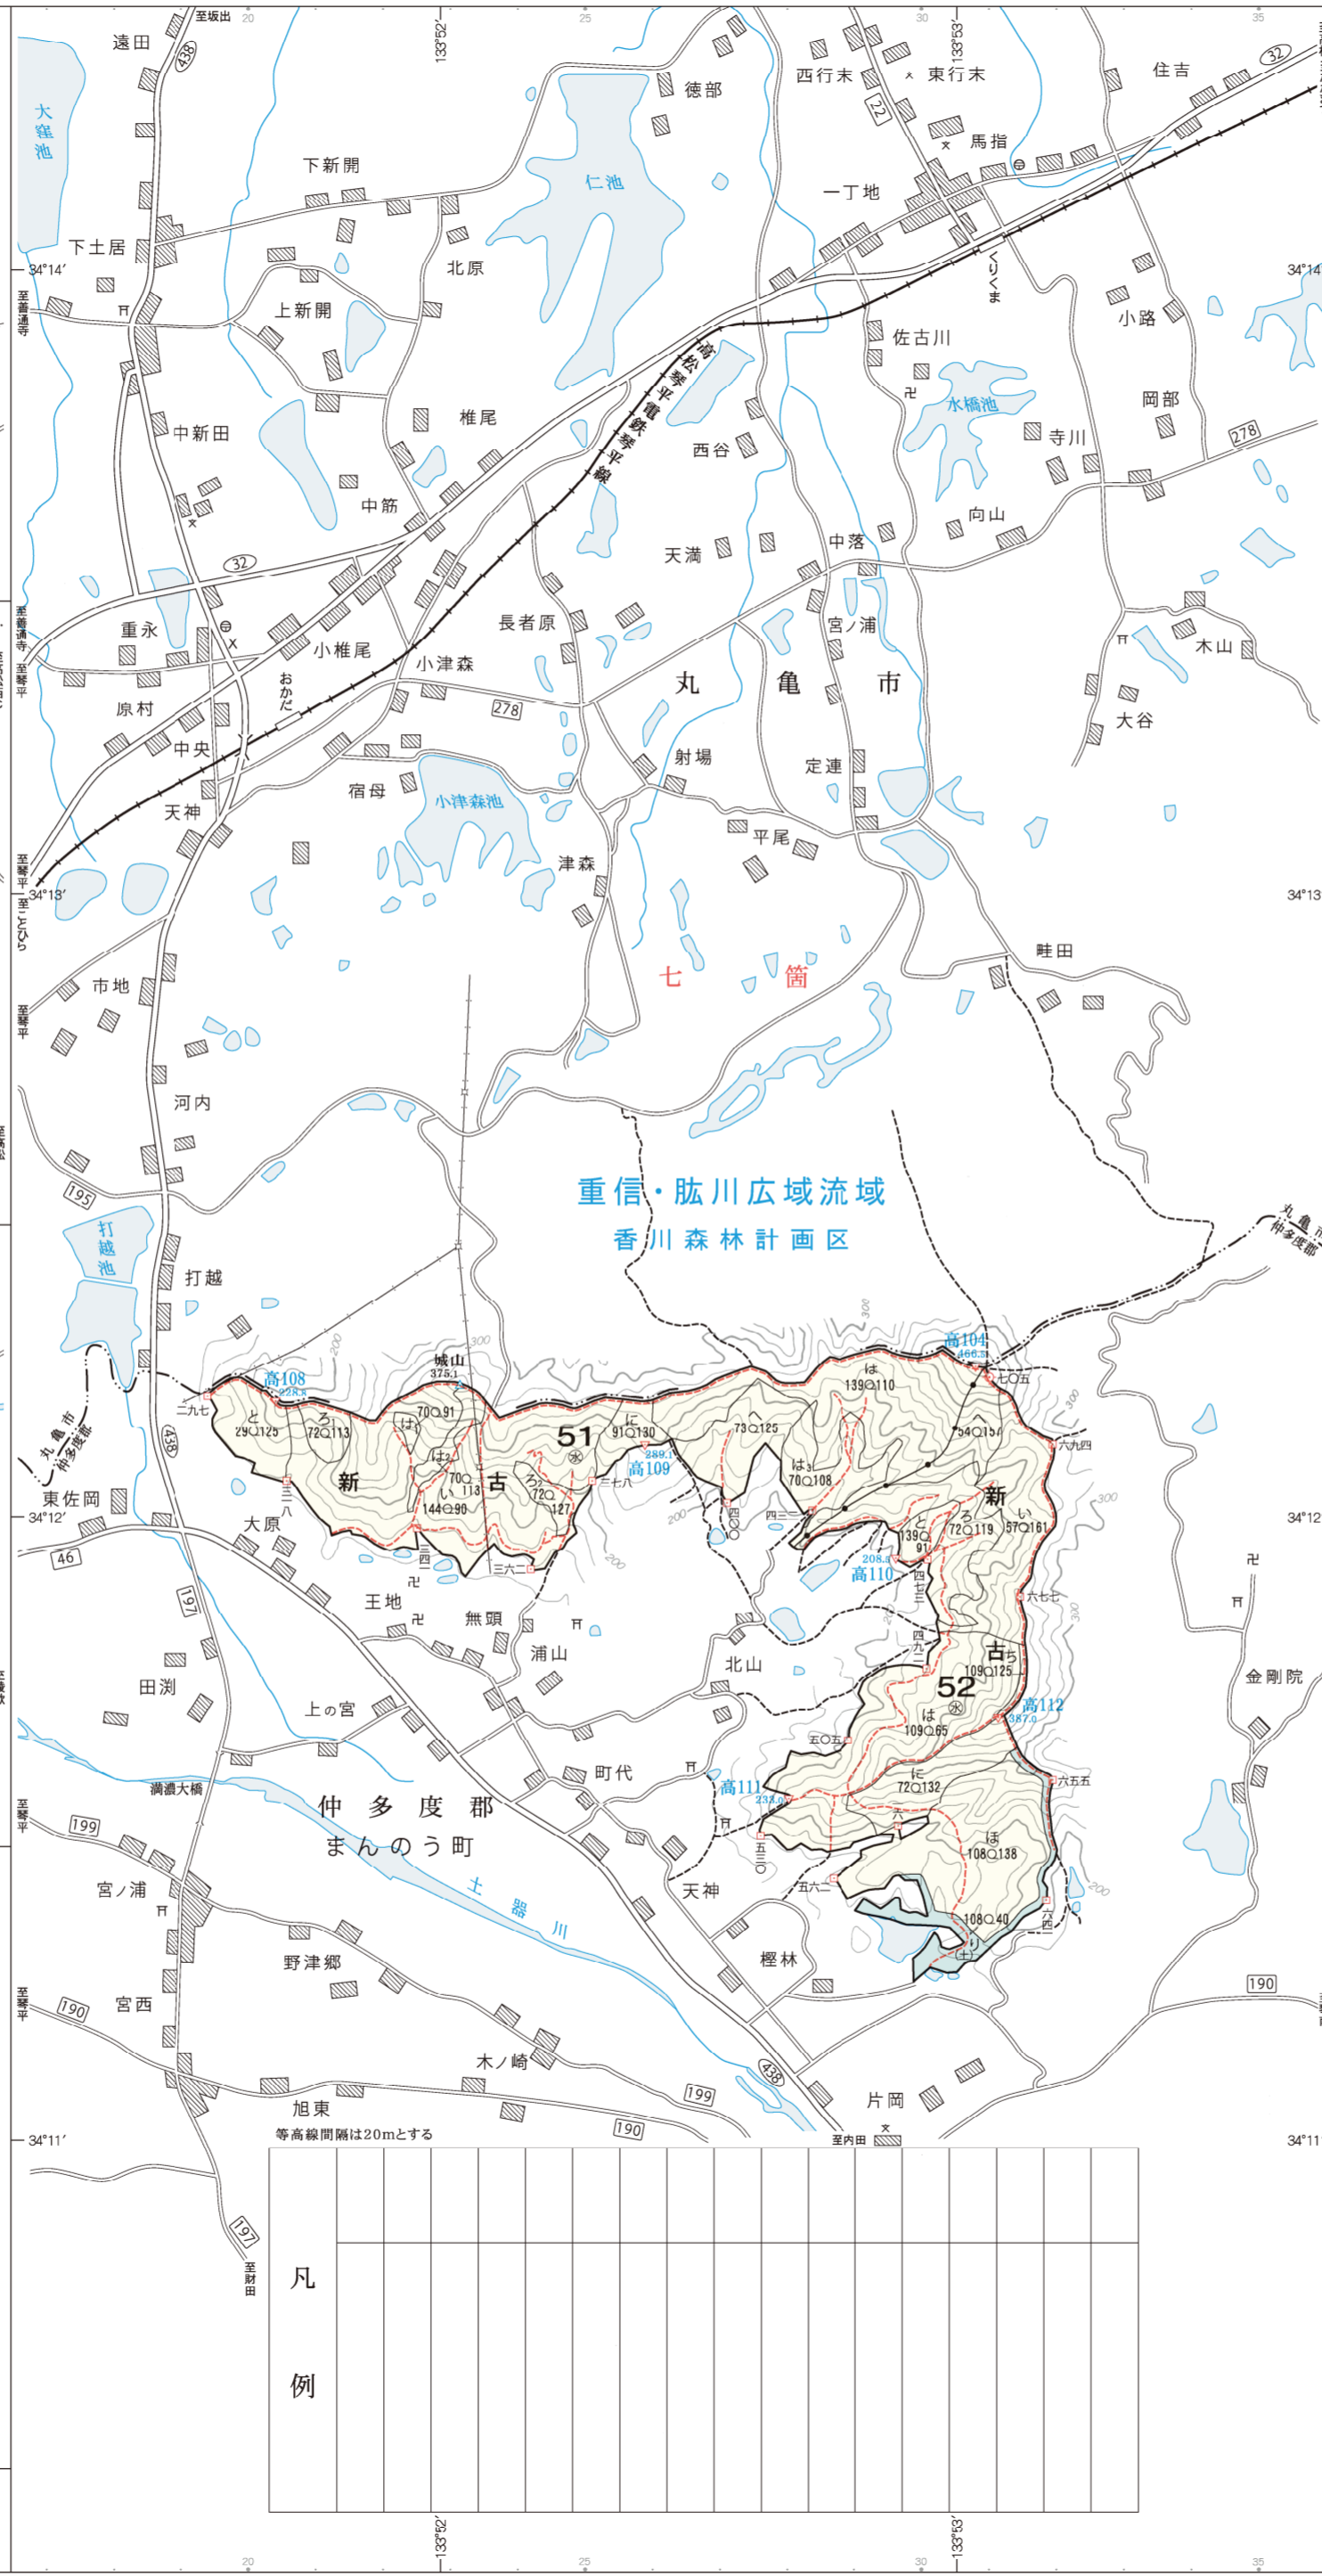

香川森林計画区
第六次国有林野施業実施計画図
香川森林管理事務所

8葉の内7
令和2年度樹立

1 : 20,000

凡例

旭東	野津郷	木ノ嶋	片岡	宮西	宮ノ浦	満通大橋	打越	行徳池	丸亀市	七箇	重信・肱川広域流域	香川森林計画区
----	-----	-----	----	----	-----	------	----	-----	-----	----	-----------	---------

等高線間隔は20mとする

吉野・仁淀川広域流域
吉野川森林計画区
徳島森林管理署
三好市

47-51-52
60-61