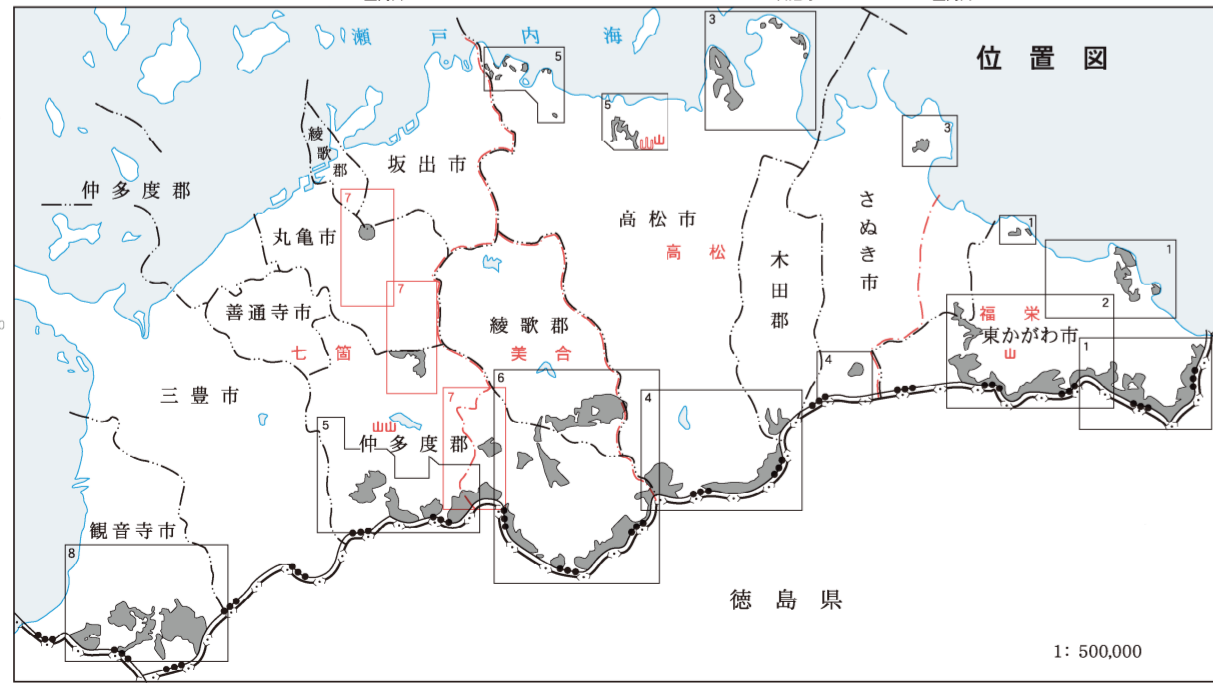

香川森林計画区
第六次国有林野施業実施計画図
香川森林管理事務所

8葉の内7
令和2年度樹立

1 : 20,000

凡例

旭東	野津郷	木ノ嶋	片岡	宮西	宮ノ浦	満通大橋	打越	行徳池	丸亀市	七箇	重信・肱川広域流域	香川森林計画区
----	-----	-----	----	----	-----	------	----	-----	-----	----	-----------	---------

等高線間隔は20mとする

吉野・仁淀川広域流域
吉野川森林計画区
徳島森林管理署
三好市

47-51-52
60-61