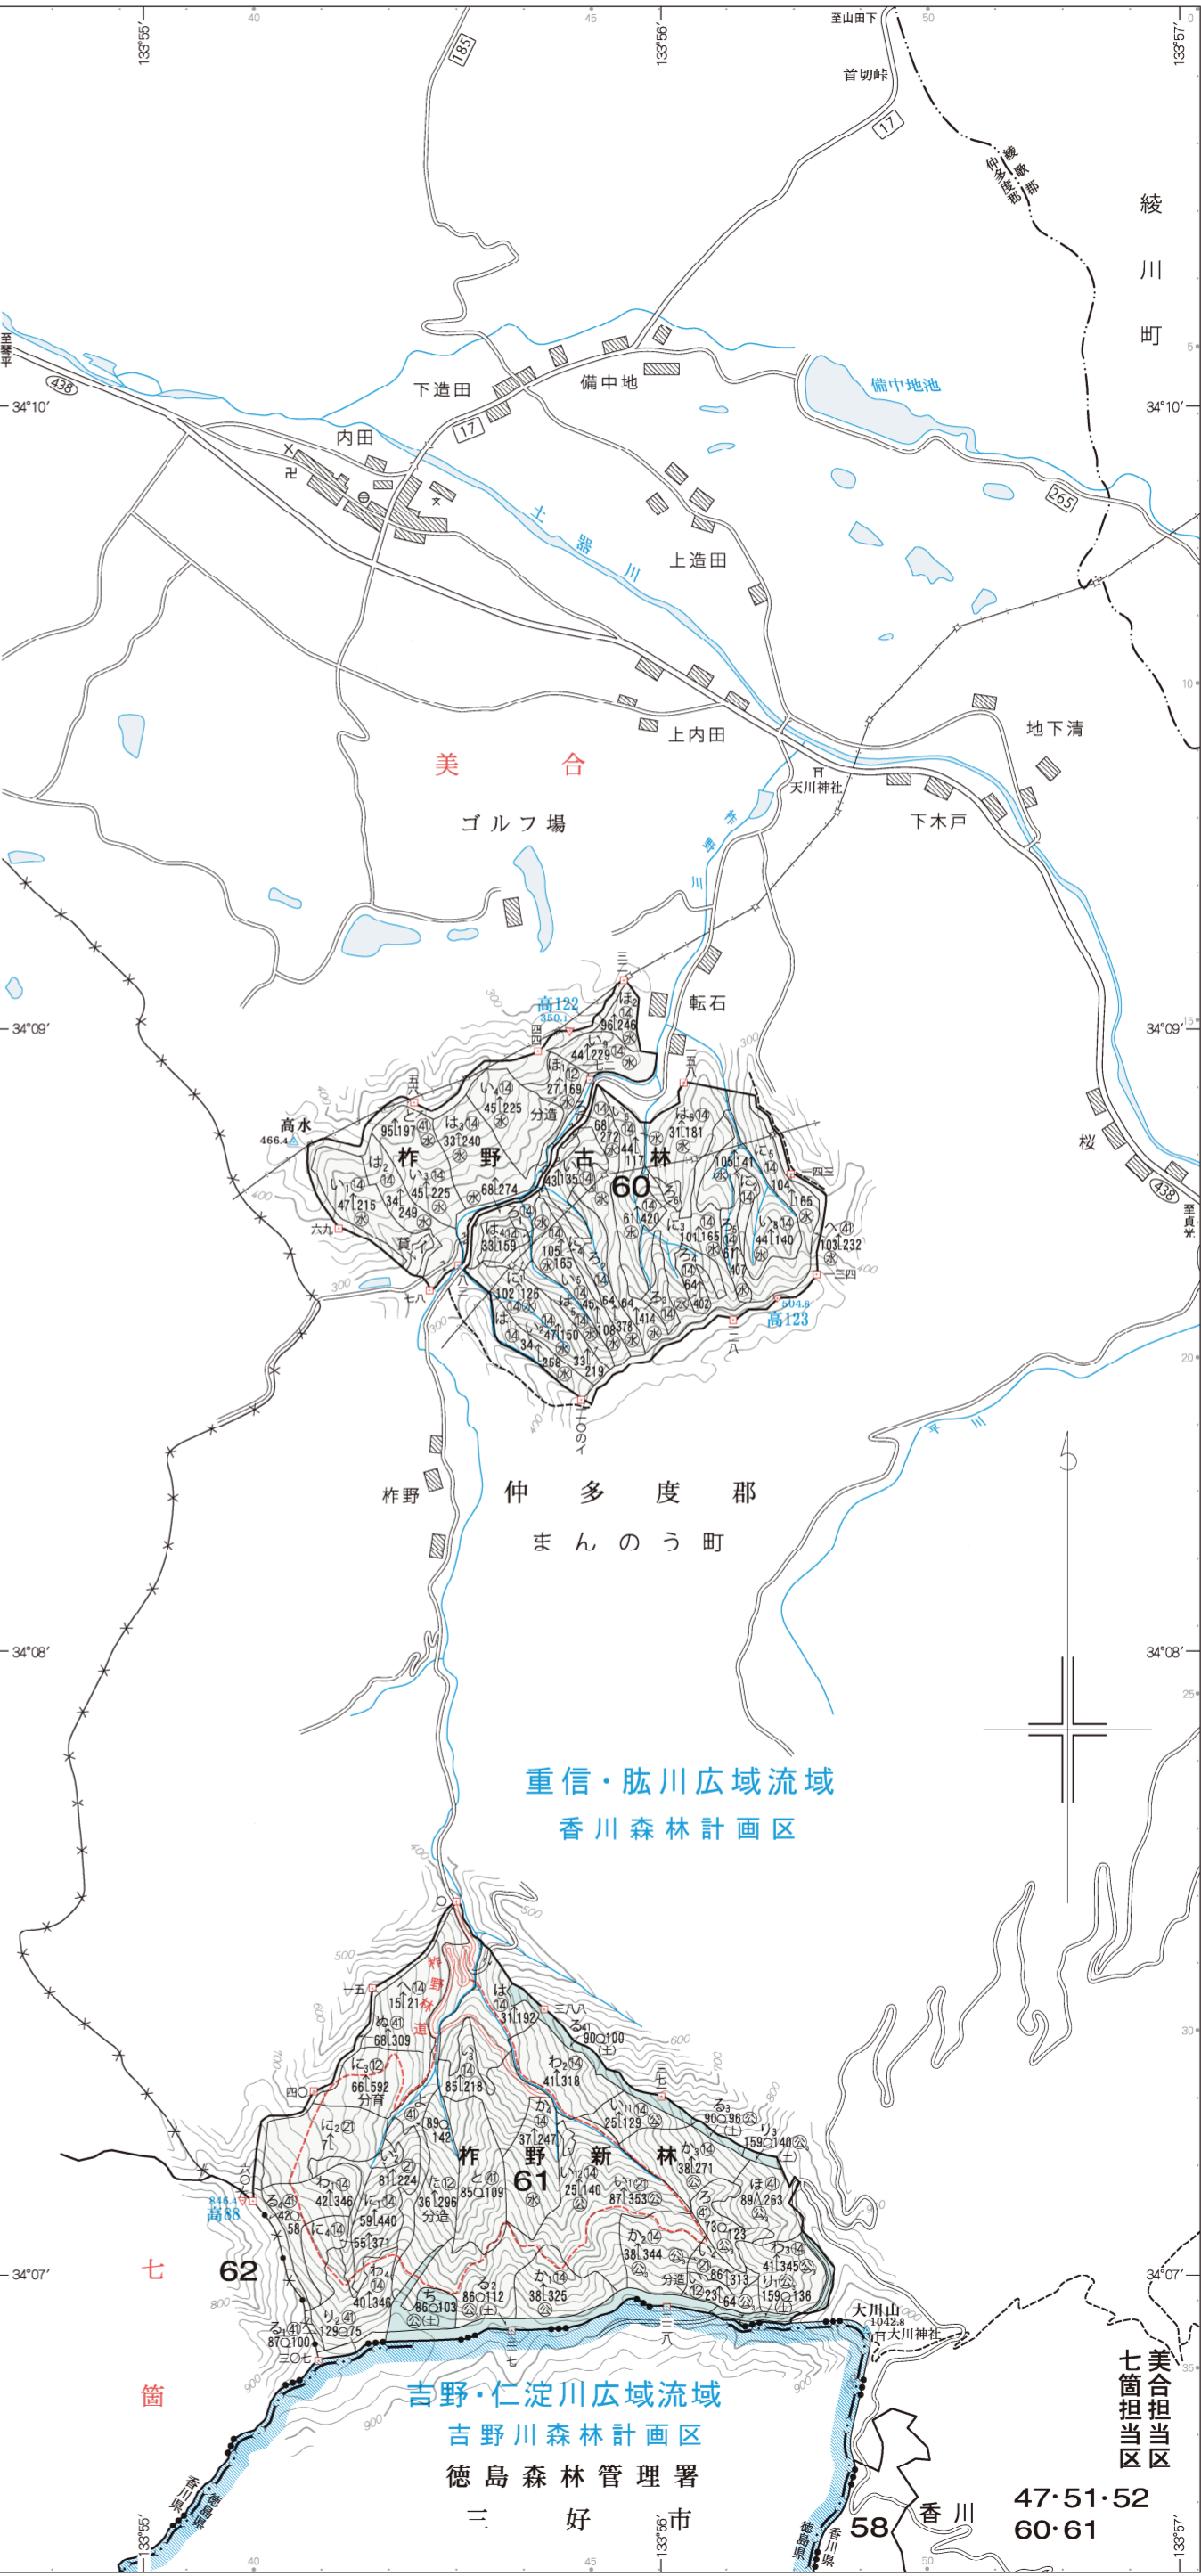

香川森林計画区
第六次国有林野施業実施計画図
香川森林管理事務所

8葉の内7
令和2年度樹立

1 : 20,000

凡例

旭東	野津郷	木ノ嶋	片岡	宮西	宮ノ浦	満通大橋	打越	行徳池	丸亀市	七箇	重信・肱川広域流域	香川森林計画区
----	-----	-----	----	----	-----	------	----	-----	-----	----	-----------	---------

等高線間隔は20mとする

吉野・仁淀川広域流域
吉野川森林計画区
徳島森林管理署
三好市

47-51-52
60-61