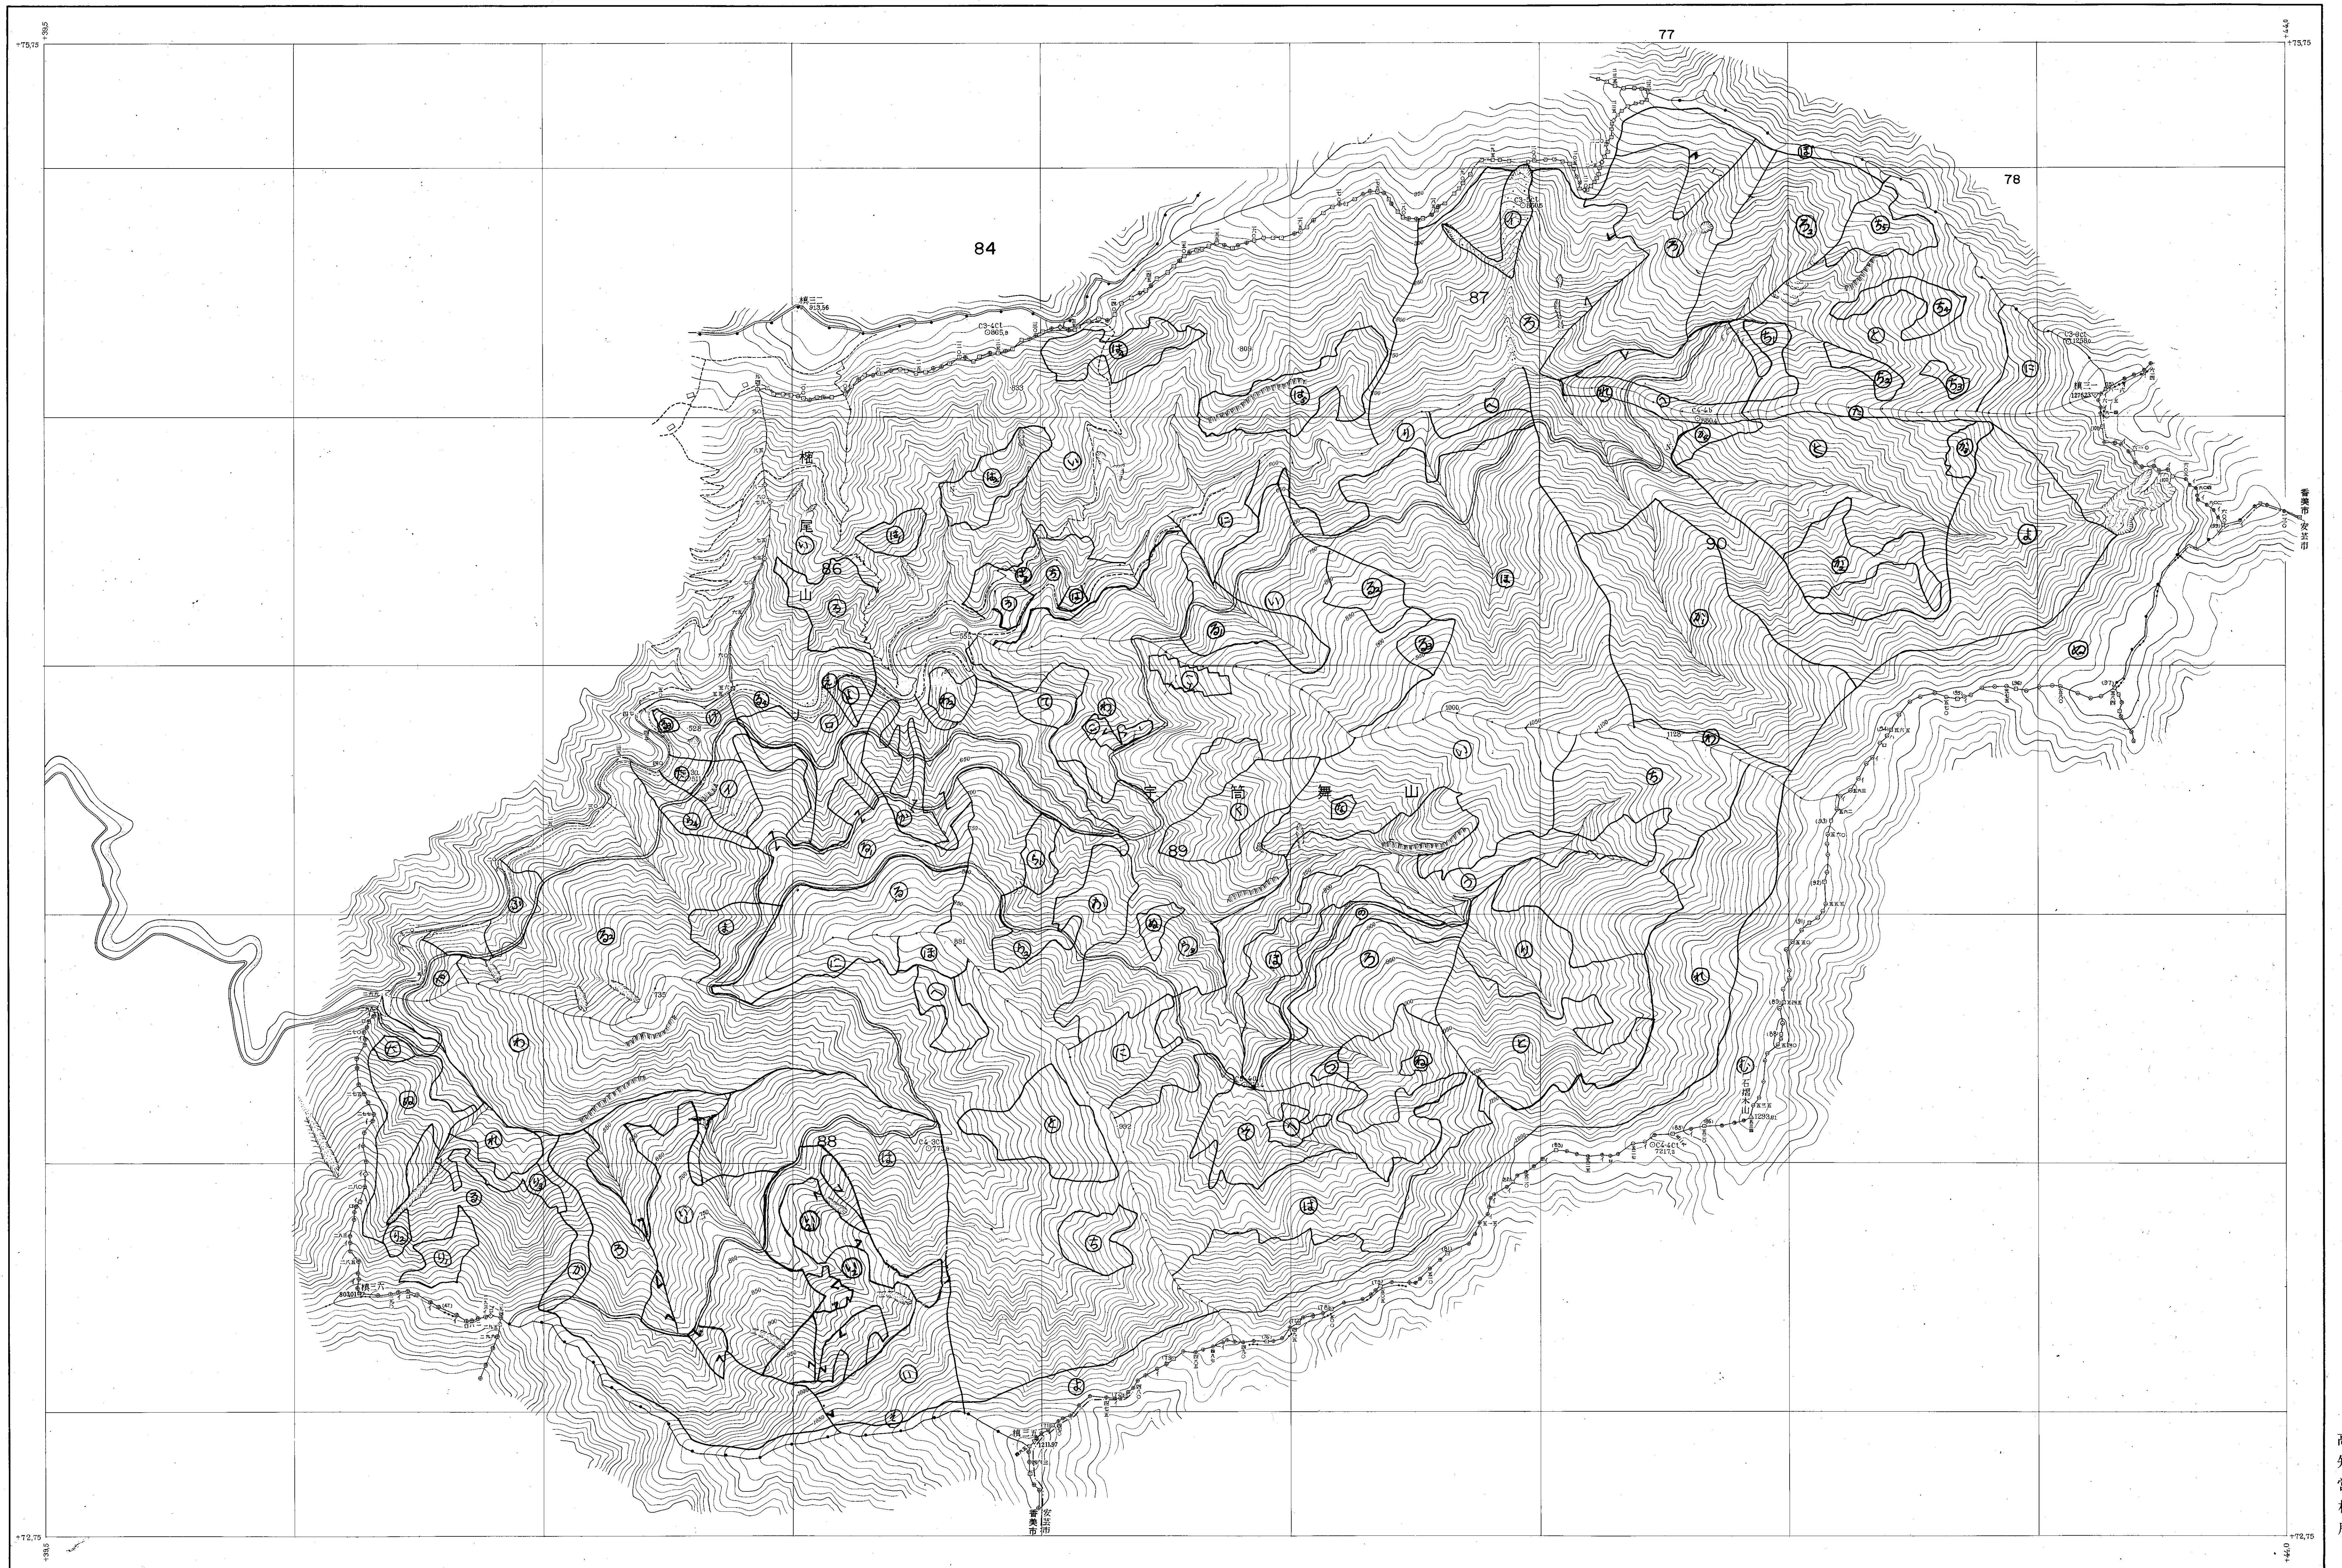

大柵営林署基本図 其 24 (共二十四面)

日本航業株式会社

高知営林局

測 図 昭和42年2月  
図化方法 ケルシュ7カメラ-図化  
使用写真 昭和35年5月撮影(1) (4185) C4-(2-5)  
昭和35年8月撮影(2) ( ) C5-(2-5)

林班番号 86-90